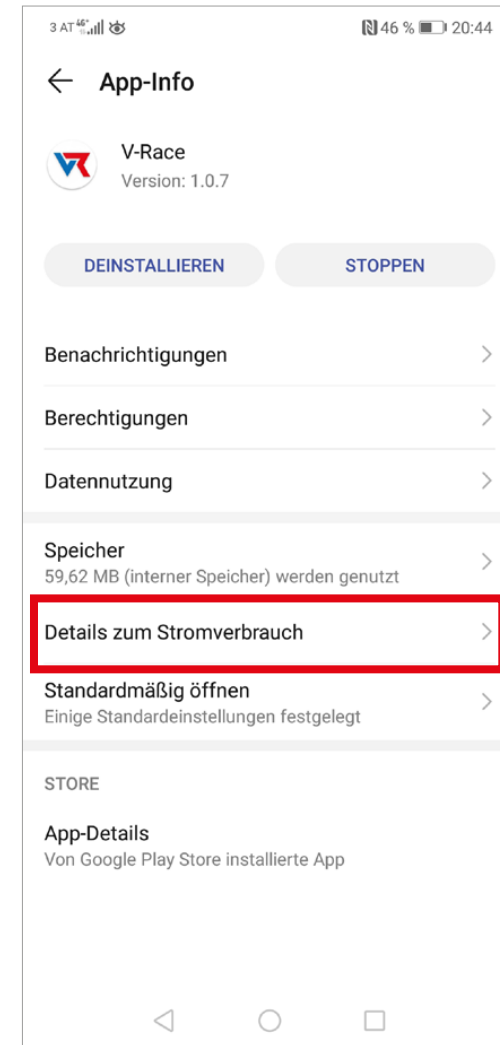

**So bringst du die
V-Race App auf deinem
HUAWEI Smartphone
zum laufen**

SCHRITT 1

SCHRITT 2

SCHRITT 3

SCHRITT 4

SCHRITT 5

SCHRITT 6

SCHRITT 7