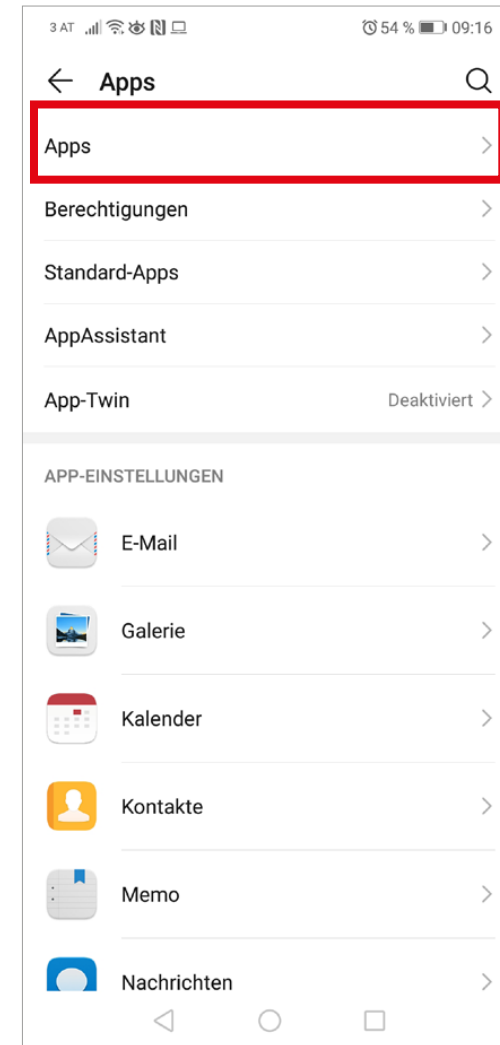

**So bringst du die
V-Race App auf deinem
HUAWEI Smartphone
zum laufen**

SCHRITT 1

SCHRITT 2

SCHRITT 3

SCHRITT 4

SCHRITT 5

SCHRITT 6

SCHRITT 7