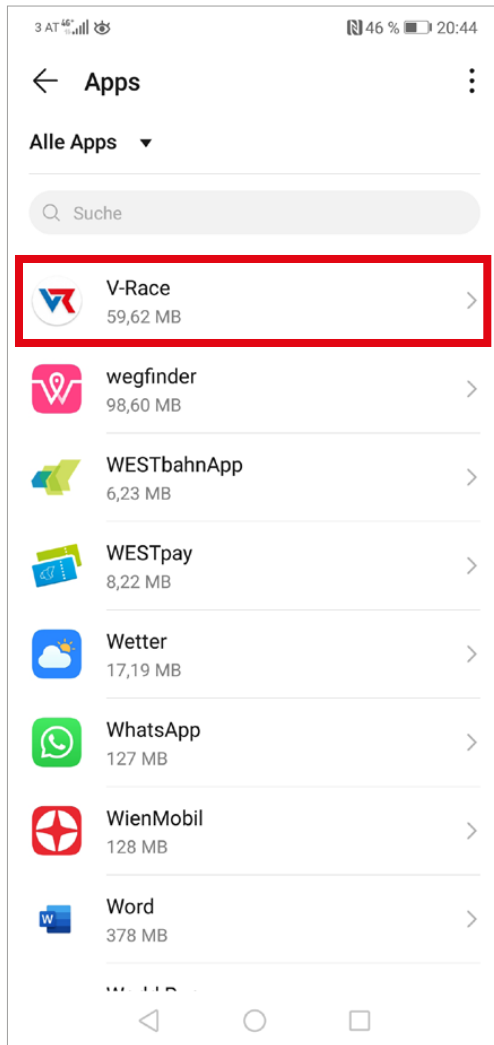

**So bringst du die
V-Race App auf deinem
HUAWEI Smartphone
zum laufen**

SCHRITT 1

SCHRITT 2

SCHRITT 3

SCHRITT 4

SCHRITT 5

SCHRITT 6

SCHRITT 7