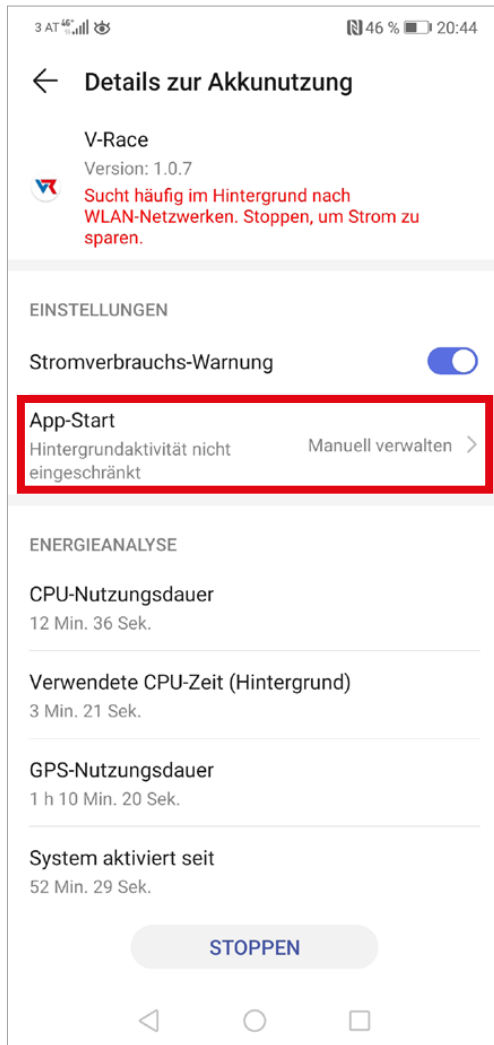

**So bringst du die
V-Race App auf deinem
HUAWEI Smartphone
zum laufen**

SCHRITT 1

SCHRITT 2

SCHRITT 3

SCHRITT 4

SCHRITT 5

SCHRITT 6

SCHRITT 7