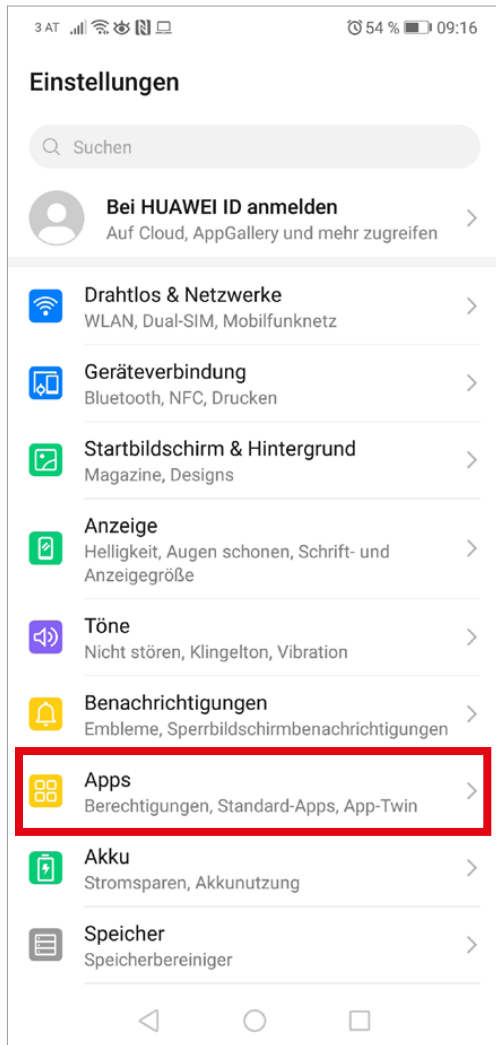

**So bringst du die
V-Race App auf deinem
HUAWEI Smartphone
zum laufen**

SCHRITT 1

SCHRITT 2

SCHRITT 3

SCHRITT 4

SCHRITT 5

SCHRITT 6

SCHRITT 7